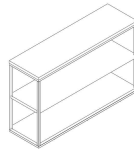

### SQUARE CORNER

45cm x 45cm H 54cm  
17,72" x 17,72" H 21,26"

45cm x 45cm H 55cm  
17,72" x 17,72" H 21,65"

### SQUARE CENTRAL

90cm x 90cm H 34cm  
35,43" x 35,43" H 13,39"

90cm x 90cm H 35cm  
35,43" x 35,43" H 13,78"

### RECTANGULAR CENTRAL

140cm x 80cm H 34cm  
55,12" x 31,5" H 13,39"

160cm x 50cm H 34cm  
62,99" x 19,69" H 13,39"

### RECTANGULAR CONSOLE

27cm x 90cm H 56cm  
10,63" x 35,43" H 22,05"

90cm x 27cm H 56cm  
35,43" x 10,63" H 22,05"