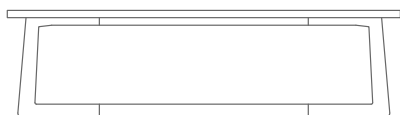

CATEGORIES TABLES - SMALL TABLES/CONSOLLE

PRODUCT SMALL TABLE/CONSOLLE

FRAME/TOP IN CANALETTO WALNUT, CANALETTO WALNUT EXTRA, CANALETTO WALNUT STAINED COFFEE. ASHWOOD NATURAL, STAINED TEAK, STAINED EBONY, STAINED WENGE, STAINED CHERRY, STAINED WALNUT, STAINED COFFEE, STAINED BROWN. ART. 11Z70-11Z71-11Z72 ALSO AVAILABLE LACQUERED WHITE, BLACK, GREY-GREEN, LILAC, MOCHA, SALMON PINK, DOVE GREY, PINE GREEN.

PRODUKTARTEN TISCHE - COUCHTISCHE/KONSOLEN

PRODUKT COUCHTISCH/KONSOLE

GESTELL/PLATTE AUS MASSIVHOLZ CANALETTO, EXTRA CANALETTO ODER CANALETTO KAFFEEFARBEN GEBEIZT. ESCHE MASSIV: NATUR, NUSSBAUM-, KIRSCHBAUM- TEAK-, KAFFEE-, WENGE-, EBENHOLZFARBEN ODER BRAUN GEBEIZT. NUR ARTIKEL 11Z70 - 11Z71 - 11Z72 ERHÄLTICH IN LACK HOCHGLANZ: WEISS, SCHWARZ, GRAUGRÜN, LILA, MOKKA, LACHS, TAUBENGRAU UND KIEFERGRÜN.